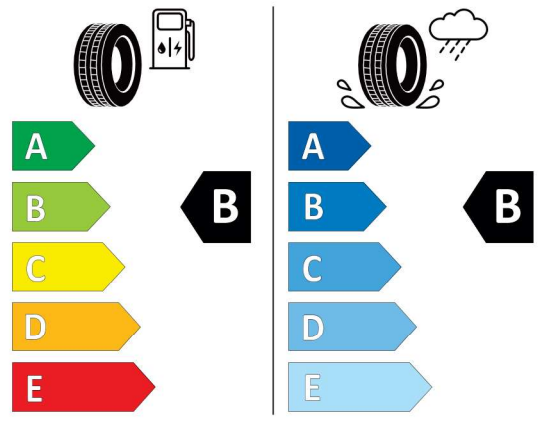

Continental 481566

Continental 0357431
315/35 R 21 111 Y XL C1

2020/740

<https://eprel.ec.europa.eu/qr/481566>