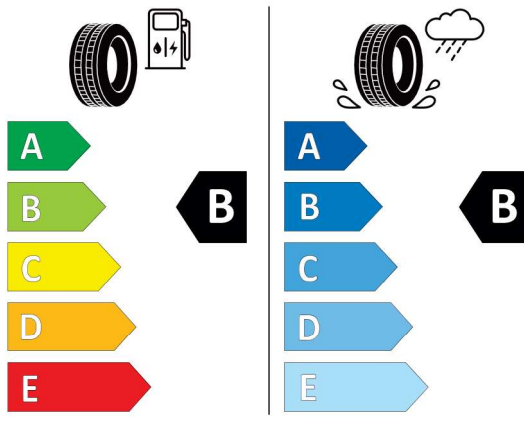

Hankook 1023815

275/40R21 107 Y XL C1

2020/740

<https://eprel.ec.europa.eu/qr/466540>

Quotation
 Quotation No. 58502
 Date 07.02.2024
 Valid until 21.02.2024

Continental 482799

Continental 0357430
 275/40 R 21 107 Y XL C1