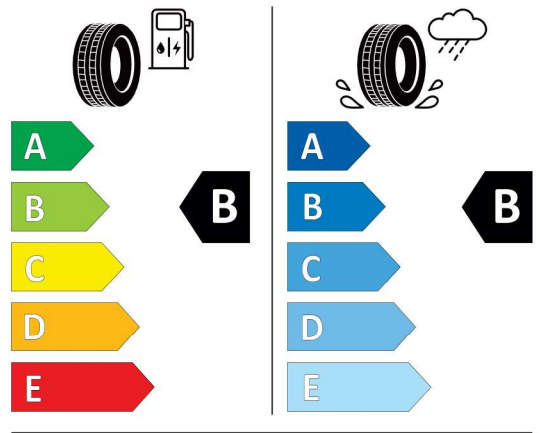

Pirelli 581064

PIRELLI 27513
315/35R21 111 Y XL C1

2020/740

<https://eprel.ec.europa.eu/qr/581064>

Hankook 466546

Hankook 1023816
315/35R21 111 Y XL C1

2020/740

<https://eprel.ec.europa.eu/qr/466546>