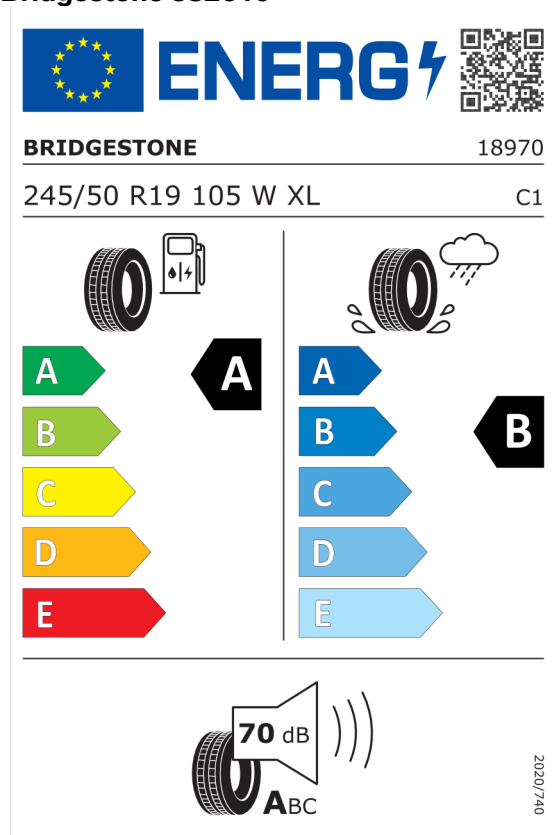

EU Energetický štítok pre kolesá

Pirelli 596053

<https://eprel.ec.europa.eu/qr/596053>

Bridgestone 382610

<https://eprel.ec.europa.eu/qr/382610>

Číslo kalkulácie.
Dátum
Platnosť do

Ponuka
57730
13.12.2023
27.12.2023