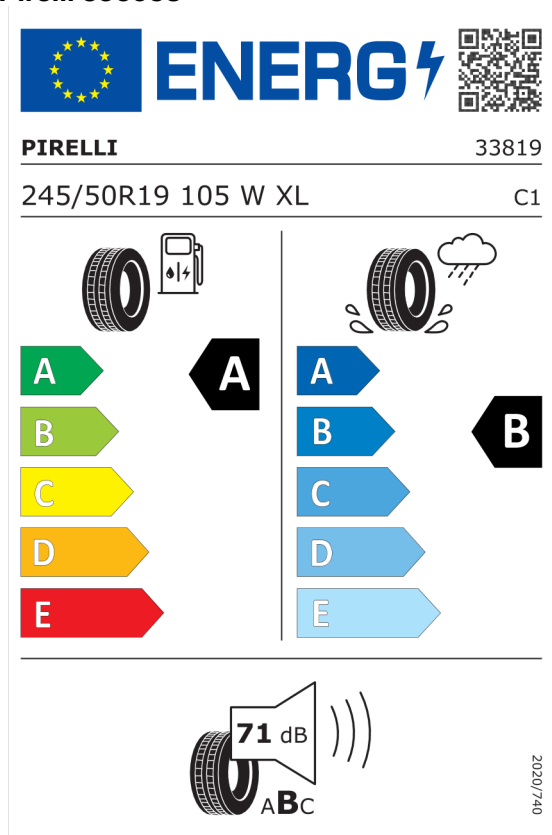

Číslo kalkulácie.
Dátum
Platnosť do

Ponuka
57730
13.12.2023
27.12.2023

EU Energetický štítok pre kolesá

Pirelli 596053

<https://eprel.ec.europa.eu/qr/596053>