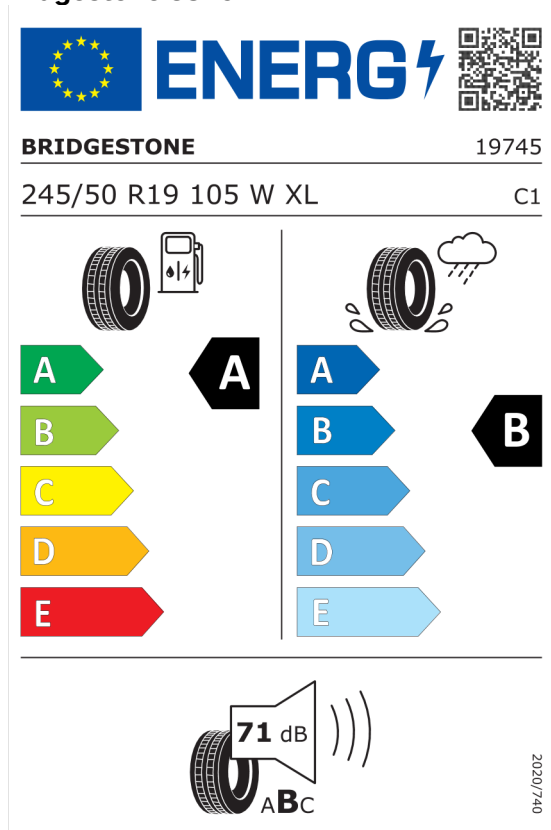

Bridgestone 382611

<https://eprel.ec.europa.eu/qr/382611>