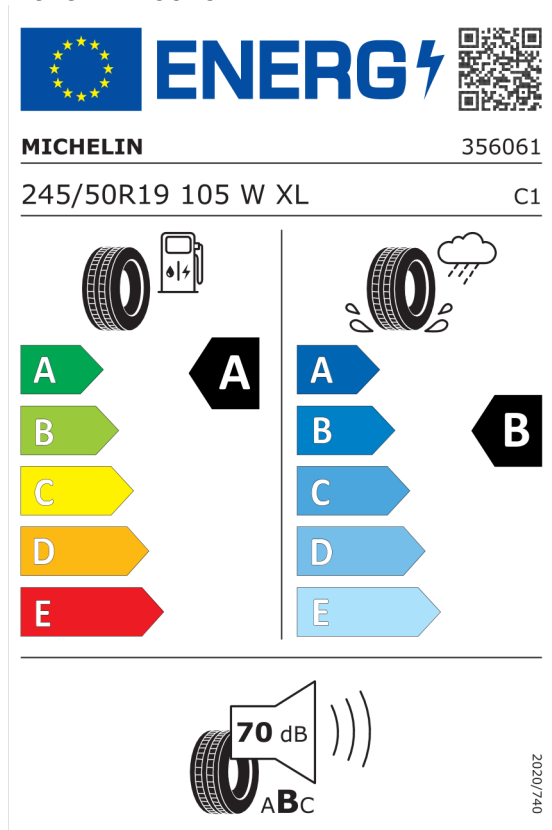

Číslo kalkulácie.
Dátum
Platnosť do

Ponuka
57730
13.12.2023
27.12.2023

Michelin 410016

<https://eprel.ec.europa.eu/qr/410016>