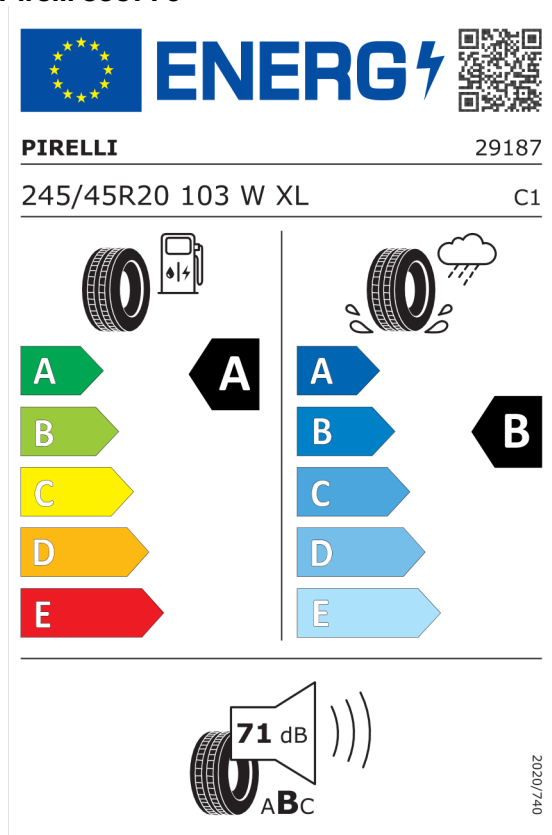

Číslo kalkulácie.
Dátum
Platnosť do

Ponuka
57248
10.11.2023
24.11.2023

EU Energetický štítok pre kolesá

Pirelli 595770

<https://eprel.ec.europa.eu/qr/595770>