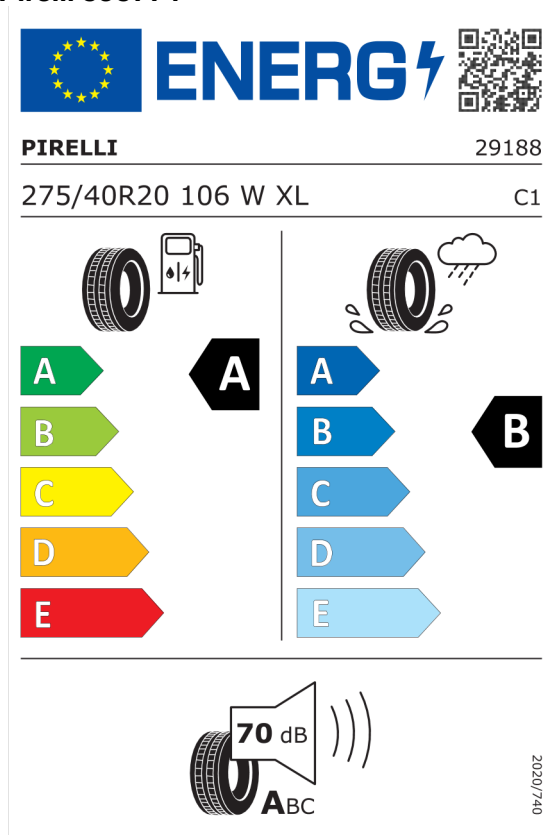

Pirelli 595771

<https://eprel.ec.europa.eu/qr/595771>