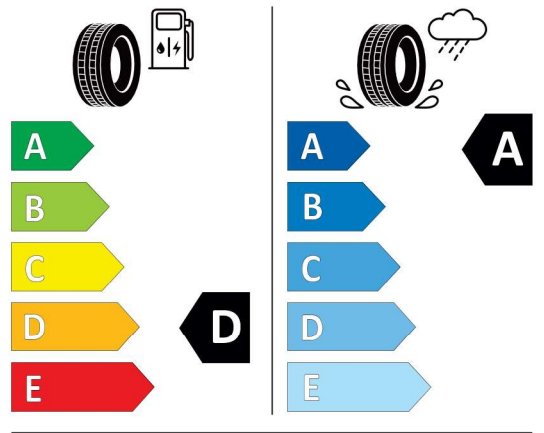

Pirelli 595975

PIRELLI 32575
 275/35ZR19 (100Y) XL C1

2020/740

<https://eprel.ec.europa.eu/qr/595975>

Yokohama 1123242

YOKOHAMA R5503
 285/30ZR20 (99Y) C1

2020/740

<https://eprel.ec.europa.eu/qr/1123242>