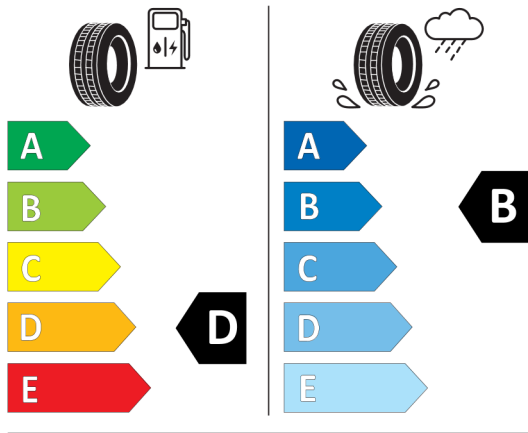

27.12.2023

**Pirelli 595975**

**PIRELLI**

32575

275/35ZR19 (100Y) XL

C1

2020/740

<https://eprel.ec.europa.eu/qr/595975>