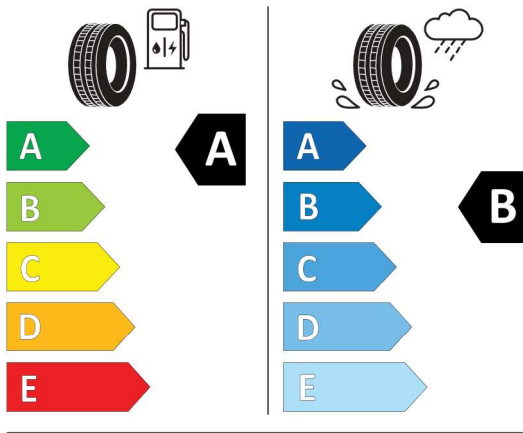

Quotation No. 58606
Date 12.02.2024
Valid until 26.02.2024

Michelin 445667

MICHELIN 284524
255/40R18 99 Y XL C1

2020/740

<https://eprel.ec.europa.eu/qr/445667>