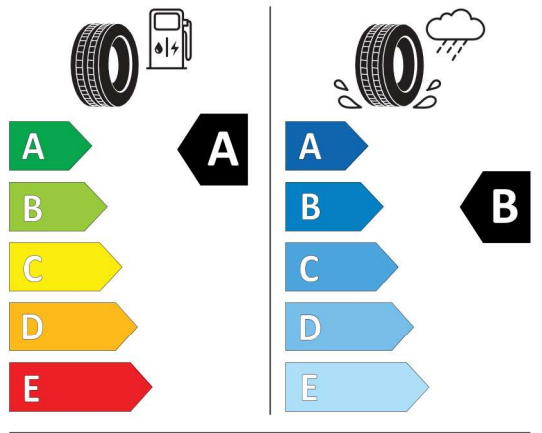

**BRIDGESTONE** 9822  
 225/45 R18 95 Y XL C1

2020/740

<https://eprel.ec.europa.eu/qr/381541>

**Pirelli 595913**

**PIRELLI** 31461  
 255/40R18 99 Y XL C1

2020/740

<https://eprel.ec.europa.eu/qr/595913>

Quotation No. 58606  
Date 12.02.2024  
Valid until 26.02.2024