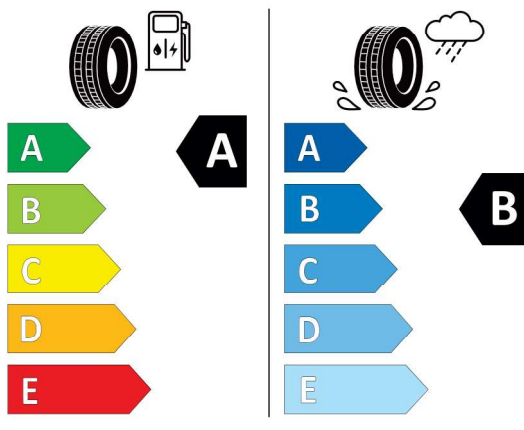

Ponuka
58606
12.02.2024
26.02.2024

EU Energetický štítok pre kolesá

Bridgestone 381541

BRIDGESTONE 9822

225/45 R18 95 Y XL C1

2020/740

<https://eprel.ec.europa.eu/qr/381541>

Pirelli 595504