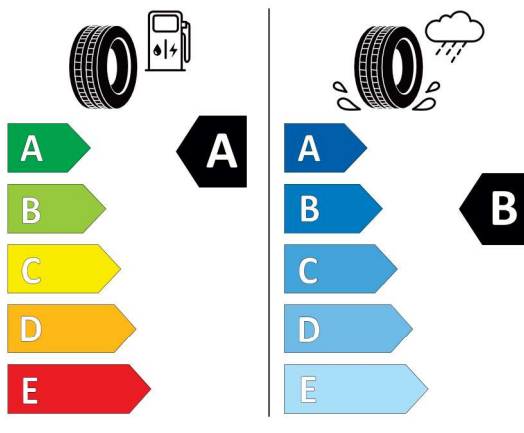

Číslo kalkulácie.
Dátum
Platnosť do

Ponuka
58606
12.02.2024
26.02.2024

Bridgestone 382669

BRIDGESTONE 13648

255/40 R18 99 Y XL C1

2020/740

<https://eprel.ec.europa.eu/qr/382669>

Michelin 445667