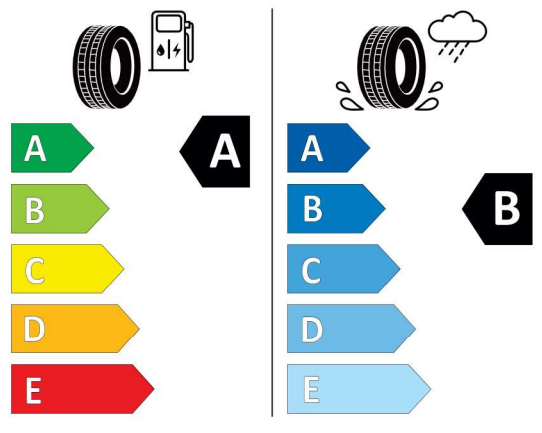

Michelin 445667

MICHELIN 284524

255/40R18 99 Y XL C1

2020/740

<https://eprel.ec.europa.eu/qr/445667>