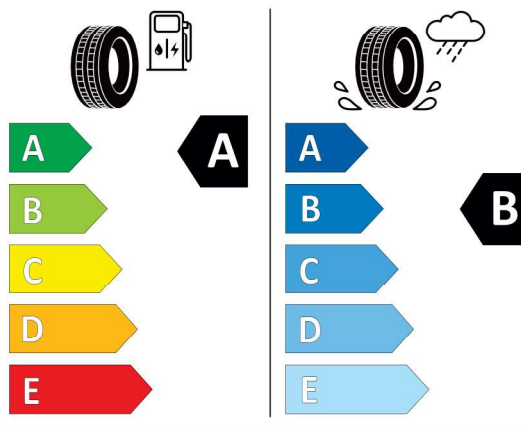

Pirelli 595504

PIRELLI 27459

225/45R18 95 Y XL C1

2020/740

<https://eprel.ec.europa.eu/qr/595504>