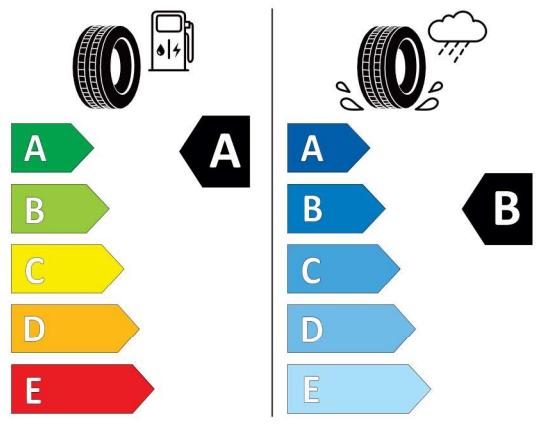

225/45R18 95 Y XL C1

2020/740

<https://eprel.ec.europa.eu/qr/445666>

Pirelli 595913

PIRELLI 31461

255/40R18 99 Y XL C1

2020/740

<https://eprel.ec.europa.eu/qr/595913>