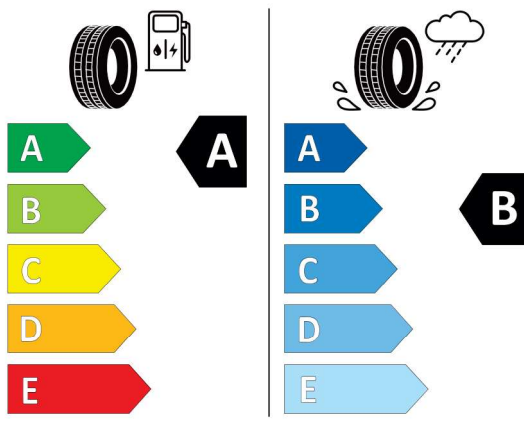

Číslo kalkulácie.
Dátum
Platnosť do

Ponuka
58606
12.02.2024
26.02.2024

Michelin 445666

MICHELIN 651590

225/45R18 95 Y XL C1

2020/740

<https://eprel.ec.europa.eu/qr/445666>